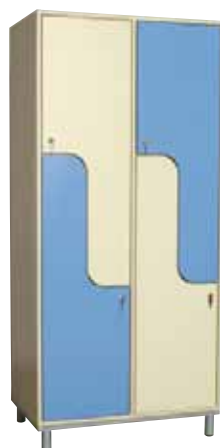

FITT 30
ŠATNÍKOVÁ SKRINKA
1 dverová

FITT 30
ŠATNÍKOVÁ SKRINKA
2 dverová

FITT 30
ŠATNÍKOVÁ SKRINKA
3 dverová

FITT 30 ŠATŇOVÁ
SKRINKA S LAVIČKOU
2 dverová

FITT 30 DELENÁ
ŠATNÍKOVÁ SKRINKA
2 dverová

FITT 30 DELENÁ
ŠATNÍKOVÁ SKRINKA
4 dverová

FITT 30 DELENÁ
ŠATNÍKOVÁ SKRINKA
6 dverová

FITT 30 ŠATŇOVÁ
SKRINKA S LAVIČKOU
4 dverová

Z FITT 40
ŠATŇOVÁ SKRINKA
2 dverová

Z FITT 40
ŠATŇOVÁ SKRINKA
4 dverová

Z FITT 40
ŠATŇOVÁ SKRINKA
6 dverová

Decors folio portes										
	Čierna	Drsná strieborná	Drsná oranžová	Biela	Javor	Smrek	Buk	Dub svetlý	Čerešňa	Talianska jablň
Decors melamines standard										
	314 sivá	Zebrano beige	Modrý javor	Strieborný jaseň	Bio smrek	Savaria buk	Lanti dub	Čerešňa svetlá	Javor Európsky	Orech
Decors melamines uni surplus 10%										
	U314	U315	U326	U303	U107	U610	U622	U524	U523	U510

FITT **interieur** standard

pieds réglables en hauteur

serrure avec 2 clés

FITT accessoires sur demande

Žiadajte si cenovú ponuku!

45° toit